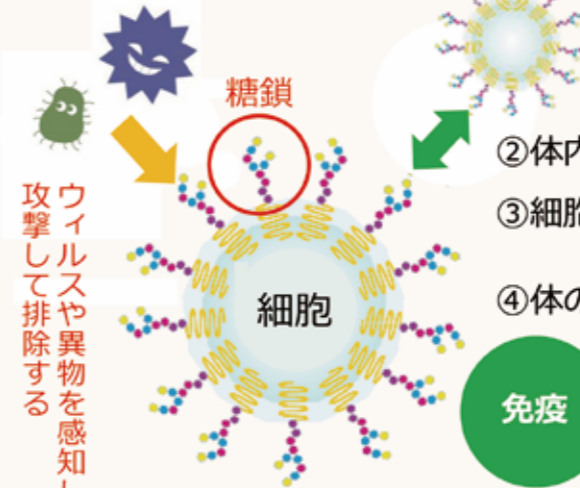

ノーベル賞受賞
糖鎖研究実績

■1999年 ノーベル生理学・医学賞
ギンター・グローベル博士
タンパク質と糖鎖の信号/タンパク質の輸送と配置を担う糖鎖信号の発見

■2002年 ノーベル化学賞
田中耕一氏
生体高分子の質量解析装置開発/タンパク質と糖鎖の分析

JAS認定有機栽培農場

**アロエベラ愛用者は
いつも元気!**

世界中で
アロエベラの効果
が再認識されています!

やっぱりスゴかった アロエベラのミラクルパワー

アロエベラの特有用成分 **糖鎖** が

ウィルスを
感知

ウィルスを
攻撃命令

ウィルスを
排除

アロエベラは「糖鎖」の宝庫

細胞のアンテナ「糖鎖」
糖鎖は体中のコミュニケーションツール

糖鎖 + 酵素 = **免疫力強化**

①体内・体外からあらゆるものを感知して情報伝達

細菌 ウィルス

栄養素 ホルモン

毒素 酵素

ウイルスや異物を感知し攻撃して排除する

②体内の細胞間同士の情報伝達

③細胞の結合と分離

④体の機能に適切な対処を働きかける

免疫 自己修復 神経 恒常性